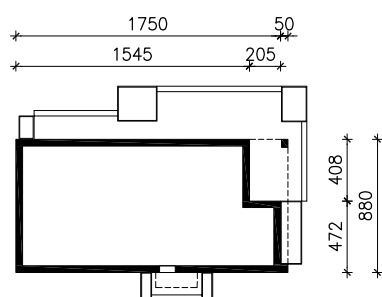

DOM W KOSAĆCACH 24 (M)
MOŻNA WKLEIĆ DO PROJEKTU ZAGOSPODAROWANIA TERENU

OŚ ODBICIA LUSTRZANEGO

OBRYS BUDYNKU

Skala: 1:500