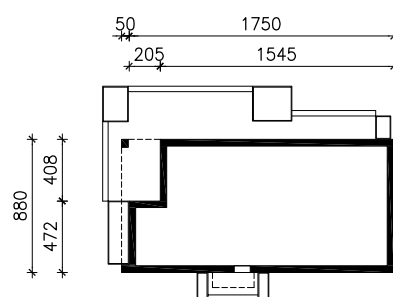

DOM W KOSAĆCACH 24 (M)
MOŻNA WKLEIĆ DO PROJEKTU ZAGOSPODAROWANIA TERENU

OŚ ODBICIA LUSTRZANEGO

OBRYS BUDYNKU

Skala: 1:500