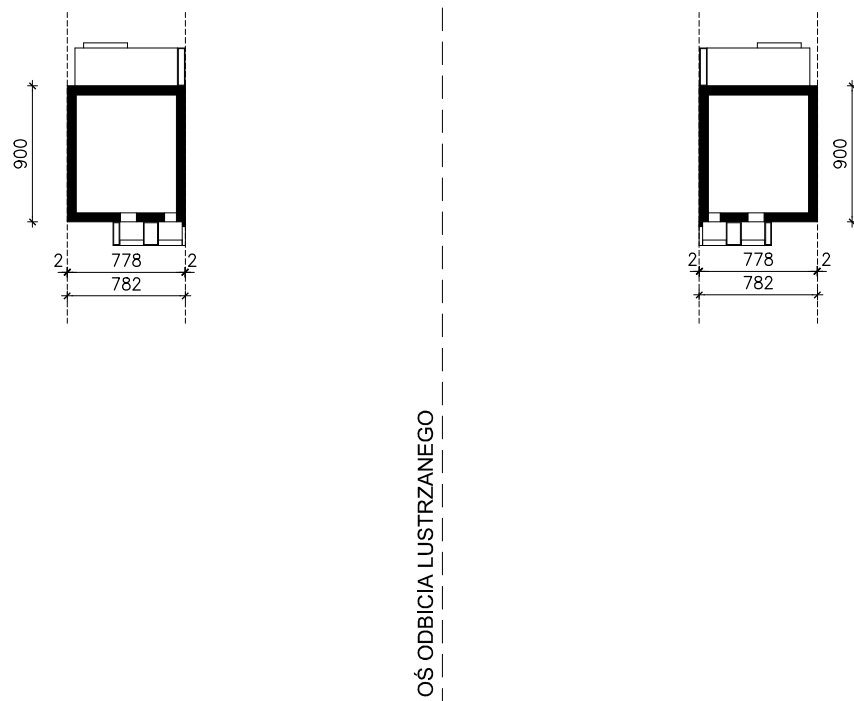

DOM W ROKITNIKACH (R2S) ver.2
MOŻNA WKLEIĆ DO PROJEKTU ZAGOSPODAROWANIA TERENU

OBRYS BUDYNKU

Skala: 1:500