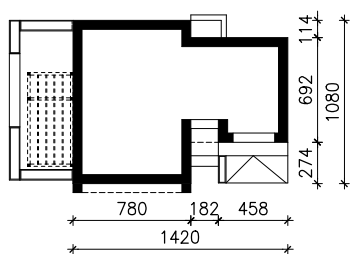

DOM NA WRZOSOWISKU 2 (GE) OZE  
MOŻNA WKLEIĆ DO PROJEKTU ZAGOSPODAROWANIA TERENU

OŚ ODBICIA LUSTRZANEGO

OBRYS BUDYNKU

Skala: 1:500