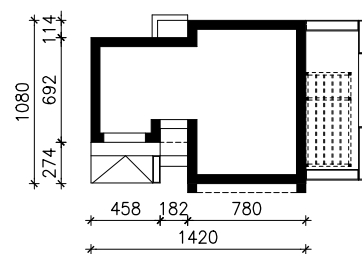

DOM NA WRZOSOWISKU 2 (GE) OZE  
MOŻNA WKLEIĆ DO PROJEKTU ZAGOSPODAROWANIA TERENU

OŚ ODBICIA LUSTRZANEGO

OBRYS BUDYNKU

Skala: 1:500