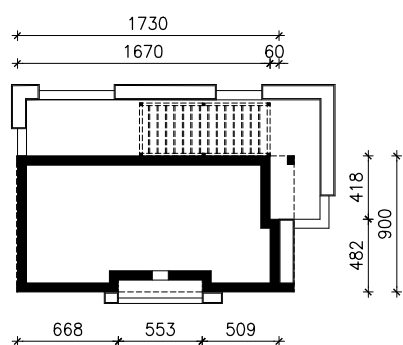

DOM W KOSAĆCACH 34
MOŻNA WKLEIĆ DO PROJEKTU ZAGOSPODAROWANIA TERENU

OŚ ODBICIA LUSTRZANEGO

OBRYS BUDYNKU

Skala: 1:500