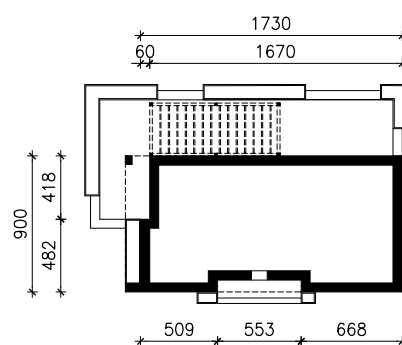

DOM W KOSAĆCACH 34
MOŻNA WKLEIĆ DO PROJEKTU ZAGOSPODAROWANIA TERENU

OŚ ODBICIA LUSTRZANEGO

OBRYS BUDYNKU

Skala: 1:500