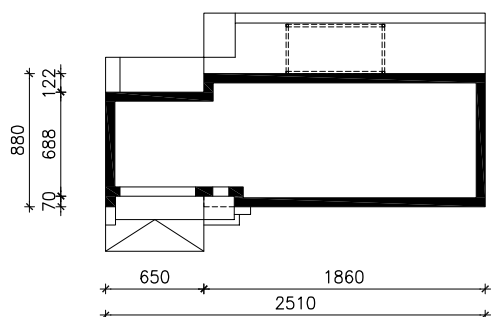

DOM W MODRZEWIACH 7 (G2E)
MOŻNA WKLEIĆ DO PROJEKTU ZAGOSPODAROWANIA TERENU

OŚ ODBICIA LUSTRZANEGO

OBRYS BUDYNKU

Skala: 1:500