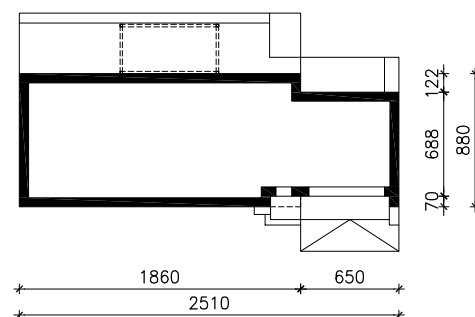

DOM W MODRZEWIACH 7 (G2E)
MOŻNA WKLEIĆ DO PROJEKTU ZAGOSPODAROWANIA TERENU

OŚ ODBICIA LUSTRZANEGO

OBRYS BUDYNKU

Skala: 1:500