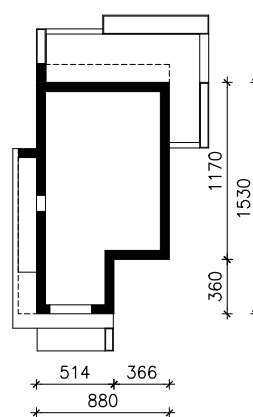

DOM W MILETIACH (GE) OZE
MOŻNA WKLEIĆ DO PROJEKTU ZAGOSPODAROWANIA TERENU

OŚ ODBICIA LUSTRZANEGO

OBRYS BUDYNKU

Skala: 1:500