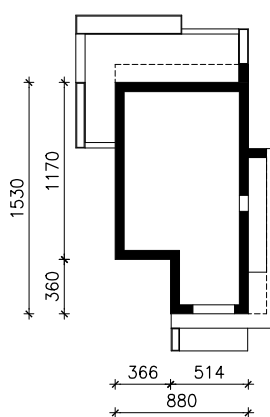

DOM W MILETIACH (GE) OZE
MOŻNA WKLEIĆ DO PROJEKTU ZAGOSPODAROWANIA TERENU

OŚ ODBICIA LUSTRZANEGO

OBRYS BUDYNKU

Skala: 1:500