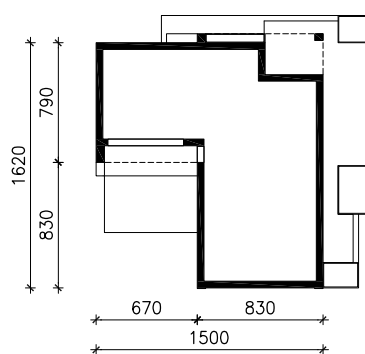

DOM W KOSAĆCACH 23 (G2E) OZE
MOŻNA WKLEIĆ DO PROJEKTU ZAGOSPODAROWANIA TERENU

OŚ ODBICIA LUSTRZANEGO

OBRYS BUDYNKU

Skala: 1:500