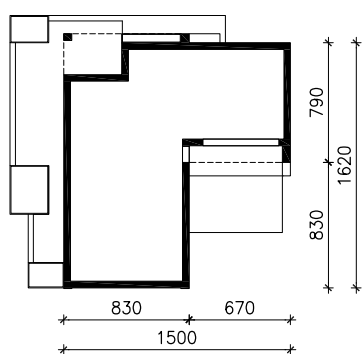

DOM W KOSAĆCACH 23 (G2E) OZE
MOŻNA WKLEIĆ DO PROJEKTU ZAGOSPODAROWANIA TERENU

OŚ ODBICIA LUSTRZANEGO

OBRYS BUDYNKU

Skala: 1:500