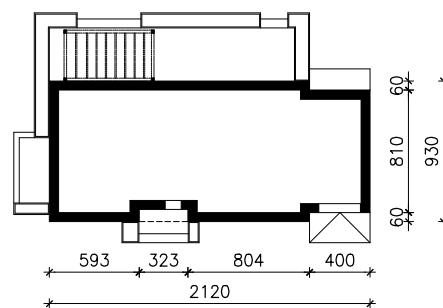

DOM W KOSAĆCACH 15 (G)
MOŻNA WKLEIĆ DO PROJEKTU ZAGOSPODAROWANIA TERENU

OŚ ODBICIA LUSTRZANEGO

OBRYS BUDYNKU

Skala: 1:500