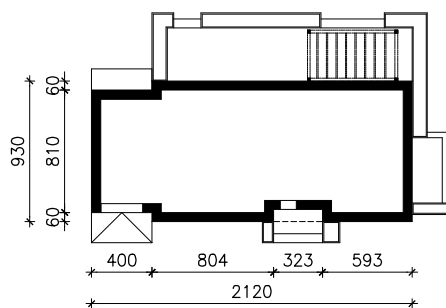

DOM W KOSAĆCACH 15 (G)
MOŻNA WKLEIĆ DO PROJEKTU ZAGOSPODAROWANIA TERENU

OŚ ODBICIA LUSTRZANEGO

OBRYS BUDYNKU

Skala: 1:500