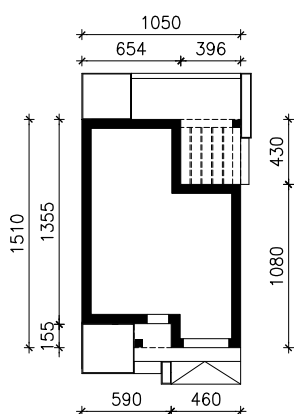

DOM W ROZMARYNACH 4 (GE) OZE
MOŻNA WKLEIĆ DO PROJEKTU ZAGOSPODAROWANIA TERENU

OŚ ODBICIA LUSTRZANEGO

OBRYS BUDYNKU

Skala: 1:500