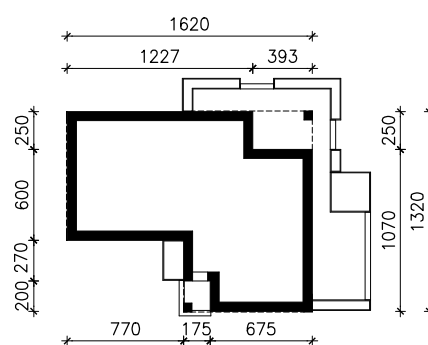

DOM W GIPSÓWKACH (E)  
MOŻNA WKLEIĆ DO PROJEKTU ZAGOSPODAROWANIA TERENU

OŚ ODBICIA LUSTRZANEGO

OBRYS BUDYNKU

Skala: 1:500