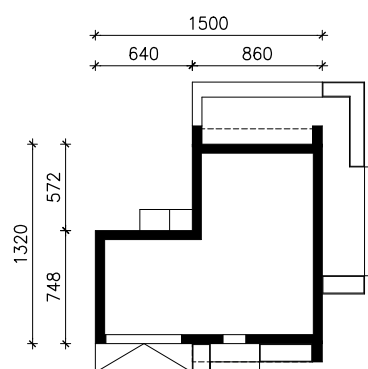

DOM W JASKRZYNACH (G2E) OZE
MOŻNA WKLEIĆ DO PROJEKTU ZAGOSPODAROWANIA TERENU

OŚ ODBICIA LUSTRZANEGO

OBRYS BUDYNKU

Skala: 1:500