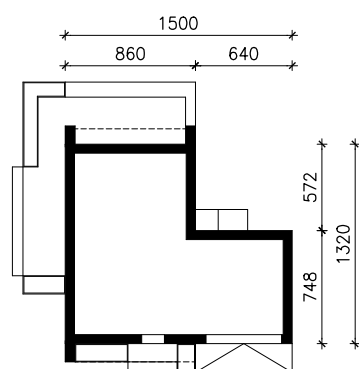

DOM W JASKRZYNACH (G2E) OZE
MOŻNA WKLEIĆ DO PROJEKTU ZAGOSPODAROWANIA TERENU

OŚ ODBICIA LUSTRZANEGO

OBRYS BUDYNKU

Skala: 1:500