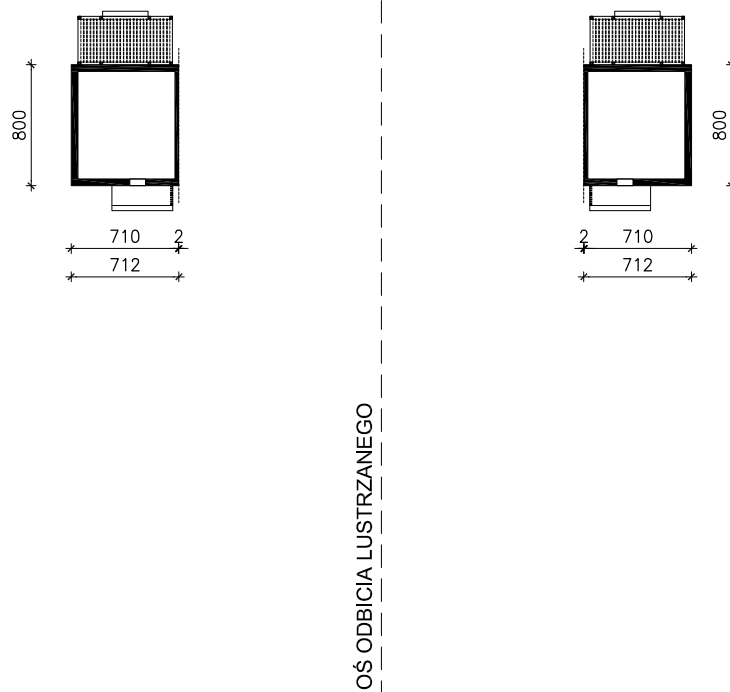

DOM W MODRAKACH 3 (B)
MOŻNA WKLEIĆ DO PROJEKTU ZAGOSPODAROWANIA TERENU

OBRYS BUDYNKU

Skala: 1:500