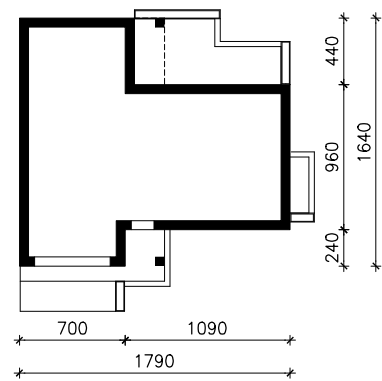

DOM W AMINKACH 2 (G2E)
MOŻNA WKLEIĆ DO PROJEKTU ZAGOSPODAROWANIA TERENU

OŚ ODBICIA LUSTRZANEGO

OBRYS BUDYNKU

Skala: 1:500