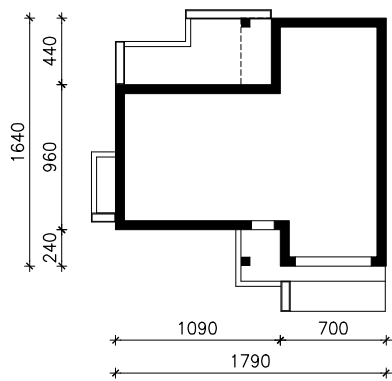

DOM W AMINKACH 2 (G2E)
MOŻNA WKLEIĆ DO PROJEKTU ZAGOSPODAROWANIA TERENU

OŚ ODBICIA LUSTRZANEGO

OBRYS BUDYNKU

Skala: 1:500