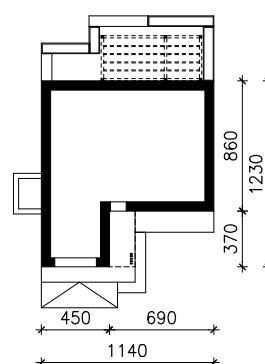

DOM W KALDEZJACH (GE) OZE  
MOŻNA WKLEIĆ DO PROJEKTU ZAGOSPODAROWANIA TERENU

OŚ ODBICIA LUSTRZANEGO

OBRYS BUDYNKU

Skala: 1:500