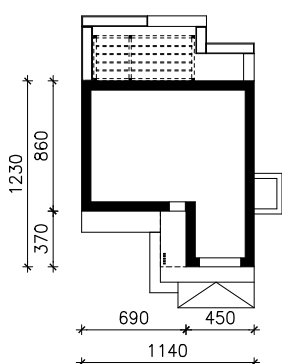

DOM W KALDEZJACH (GE) OZE  
MOŻNA WKLEIĆ DO PROJEKTU ZAGOSPODAROWANIA TERENU

OŚ ODBICIA LUSTRZANEGO

OBRYS BUDYNKU

Skala: 1:500