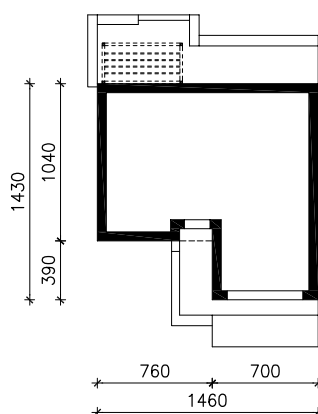

DOM W ŻONKILACH 4 (G2)  
MOŻNA WKLEIĆ DO PROJEKTU ZAGOSPODAROWANIA TERENU

OŚ ODBICIA LUSTRZANEGO

OBRYS BUDYNKU

Skala: 1:500