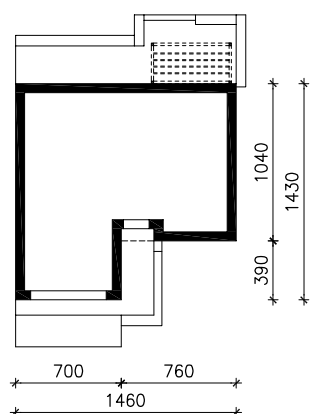

DOM W ŻONKILACH 4 (G2)  
MOŻNA WKLEIĆ DO PROJEKTU ZAGOSPODAROWANIA TERENU

OŚ ODBICIA LUSTRZANEGO

OBRYS BUDYNKU

Skala: 1:500