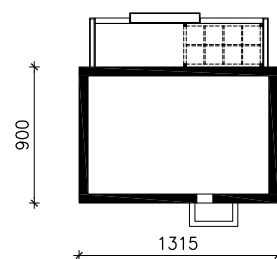

DOM W KRUSZCZYKACH 14 (E) OZE  
MOŻNA WKLEIĆ DO PROJEKTU ZAGOSPODAROWANIA TERENU

OŚ ODBICIA LUSTRZANEGO

OBRYS BUDYNKU

Skala: 1:500