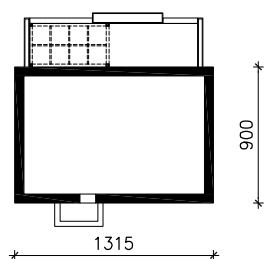

DOM W KRUSZCZYKACH 14 (E) OZE  
MOŻNA WKLEIĆ DO PROJEKTU ZAGOSPODAROWANIA TERENU

OŚ ODBICIA LUSTRZANEGO

OBRYS BUDYNKU

Skala: 1:500