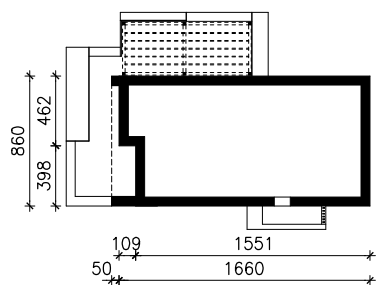

DOM W EFEDRACH 2 (E) OZE
MOŻNA WKLEIĆ DO PROJEKTU ZAGOSPODAROWANIA TERENU

OŚ ODBICIA LUSTRZANEGO

OBRYS BUDYNKU

Skala: 1:500