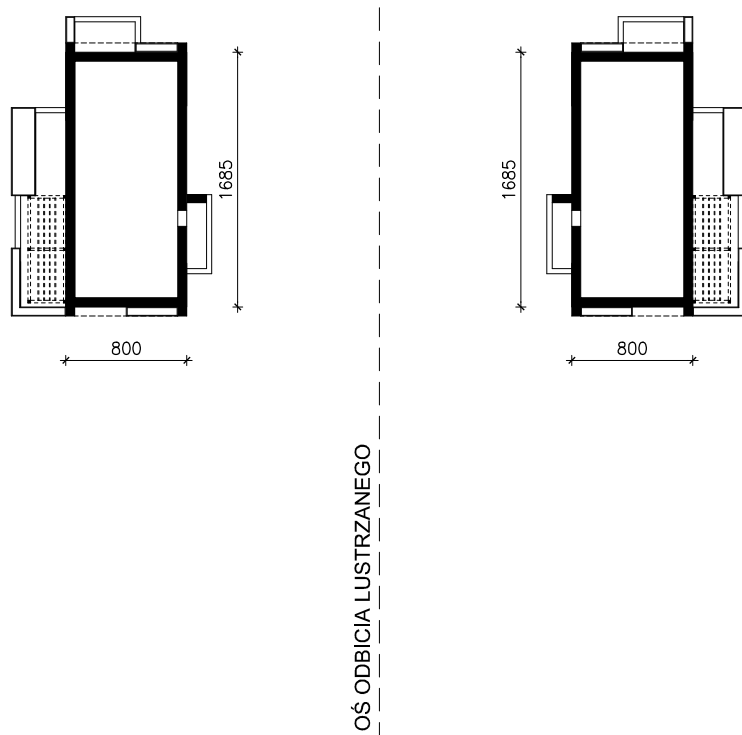

DOM W AZOLLACH 2 (E)  
MOŻNA WKLEIĆ DO PROJEKTU ZAGOSPODAROWANIA TERENU

OBRYŚ BUDYNKU

Skala: 1:500