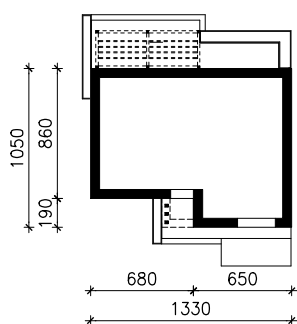

DOM W SZANTACH (GE) OZE
MOŻNA WKLEIĆ DO PROJEKTU ZAGOSPODAROWANIA TERENU

OŚ ODBICIA LUSTRZANEGO

OBRYS BUDYNKU

Skala: 1:500