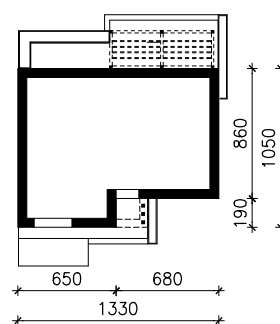

DOM W SZANTACH (GE) OZE
MOŻNA WKLEIĆ DO PROJEKTU ZAGOSPODAROWANIA TERENU

OŚ ODBICIA LUSTRZANEGO

OBRYS BUDYNKU

Skala: 1:500