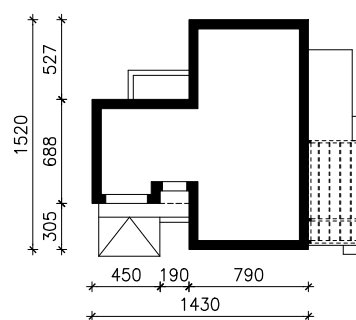

DOM W KOSAĆCACH 17 (GE) OZE
MOŻNA WKLEIĆ DO PROJEKTU ZAGOSPODAROWANIA TERENU

OŚ ODBICIA LUSTRZANEGO

OBRYS BUDYNKU

Skala: 1:500