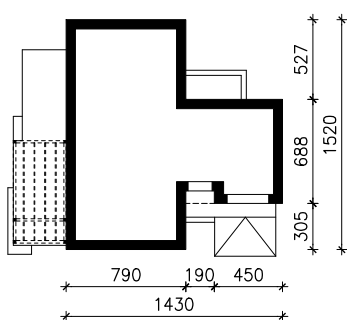

DOM W KOSAĆCACH 17 (GE) OZE
MOŻNA WKLEIĆ DO PROJEKTU ZAGOSPODAROWANIA TERENU

OŚ ODBICIA LUSTRZANEGO

OBRYS BUDYNKU

Skala: 1:500