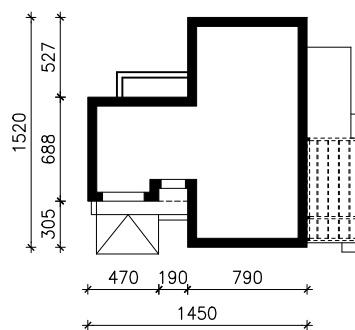

DOM W KOSAĆCACH 17 (GE) OZE
MOŻNA WKLEIĆ DO PROJEKTU ZAGOSPODAROWANIA TERENU

OŚ ODBICIA LUSTRZANEGO

OBRYS BUDYNKU

Skala: 1:500