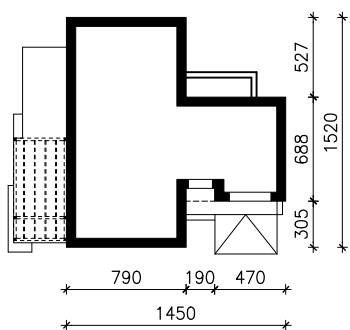

DOM W KOSAĆCACH 17 (GE) OZE
MOŻNA WKLEIĆ DO PROJEKTU ZAGOSPODAROWANIA TERENU

OŚ ODBICIA LUSTRZANEGO

OBRYS BUDYNKU

Skala: 1:500