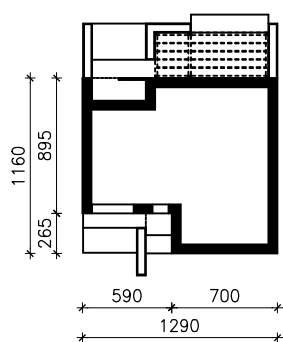

DOM W MALINÓWKACH 44 (GE)
MOŻNA WKLEIĆ DO PROJEKTU ZAGOSPODAROWANIA TERENU

OŚ ODBICIA LUSTRZANEGO

OBRYS BUDYNKU

Skala: 1:500