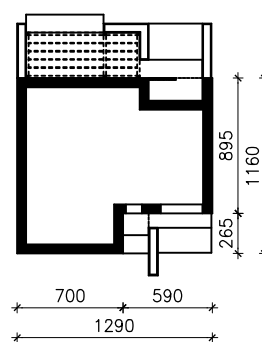

DOM W MALINÓWKACH 44 (GE)
MOŻNA WKLEIĆ DO PROJEKTU ZAGOSPODAROWANIA TERENU

OŚ ODBICIA LUSTRZANEGO

OBRYS BUDYNKU

Skala: 1:500