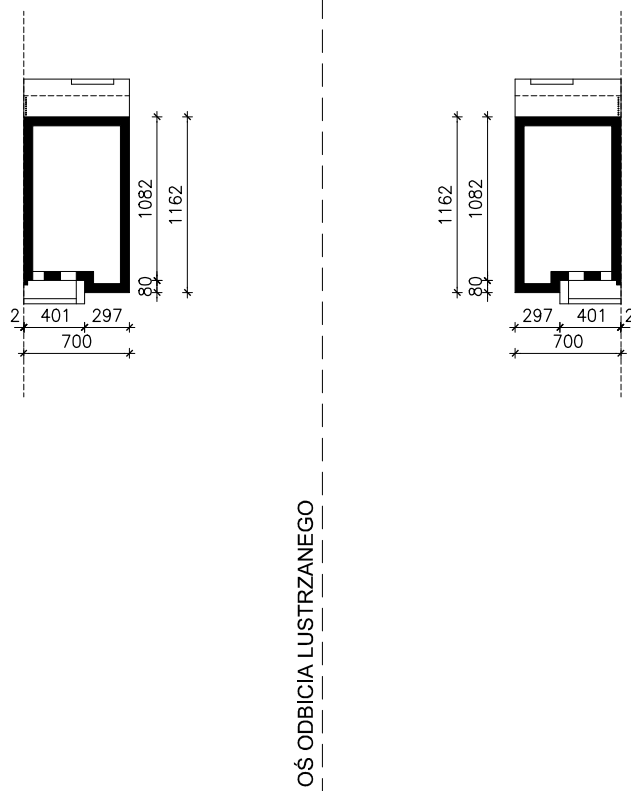

DOM W BRATKACH 6 (R2BE) ver.2  
MOŻNA WKLEIĆ DO PROJEKTU ZAGOSPODAROWANIA TERENU

OBRYŚ BUDYNKU

Skala: 1:500