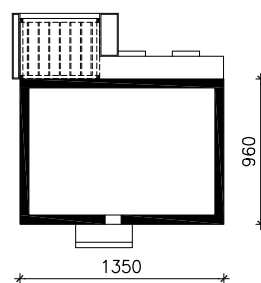

DOM W KOSTRZEWACH 14 (E)
MOŻNA WKLEIĆ DO PROJEKTU ZAGOSPODAROWANIA TERENU

OŚ ODBICIA LUSTRZANEGO

OBRYS BUDYNKU

Skala: 1:500