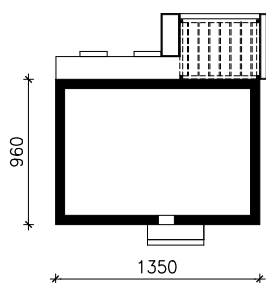

DOM W KOSTRZEWACH 14 (E)  
MOŻNA WKLEIĆ DO PROJEKTU ZAGOSPODAROWANIA TERENU

OŚ ODBICIA LUSTRZANEGO

OBRYS BUDYNKU

Skala: 1:500