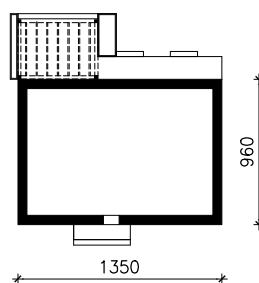

DOM W KOSTRZEWACH 14 (E)  
MOŻNA WKLEIĆ DO PROJEKTU ZAGOSPODAROWANIA TERENU

OŚ ODBICIA LUSTRZANEGO

OBRYS BUDYNKU

Skala: 1:500