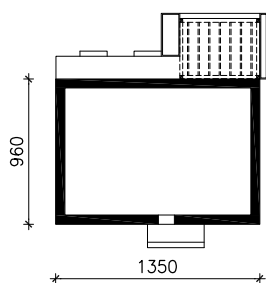

DOM W KOSTRZEWACH 14 (E)
MOŻNA WKLEIĆ DO PROJEKTU ZAGOSPODAROWANIA TERENU

OŚ ODBICIA LUSTRZANEGO

OBRYS BUDYNKU

Skala: 1:500