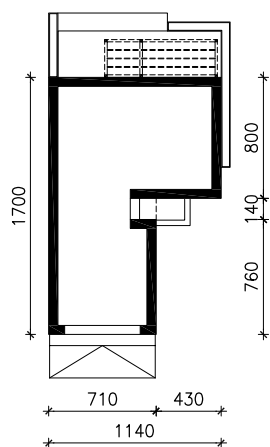

DOM W KROKOSZACH 2 (G2E) OZE
MOŻNA WKLEIĆ DO PROJEKTU ZAGOSPODAROWANIA TERENU

OŚ ODBICIA LUSTRZANEGO

OBRYS BUDYNKU

Skala: 1:500