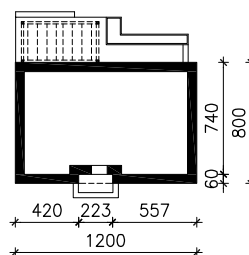

DOM W CZEREŚNIACH 3
MOŻNA WKLEIĆ DO PROJEKTU ZAGOSPODAROWANIA TERENU

OŚ ODBICIA LUSTRZANEGO

OBRYS BUDYNKU

Skala: 1:500