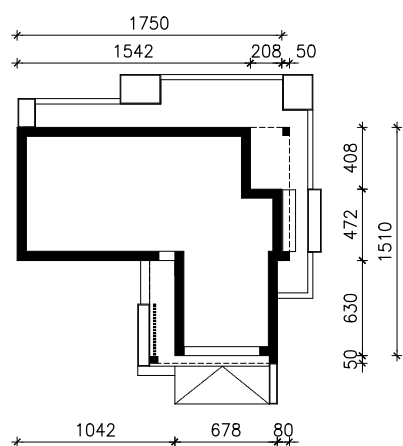

DOM W KOSAĆCACH 24 (G2)
MOŻNA WKLEIĆ DO PROJEKTU ZAGOSPODAROWANIA TERENU

OŚ ODBICIA LUSTRZANEGO

OBRYS BUDYNKU

Skala: 1:500