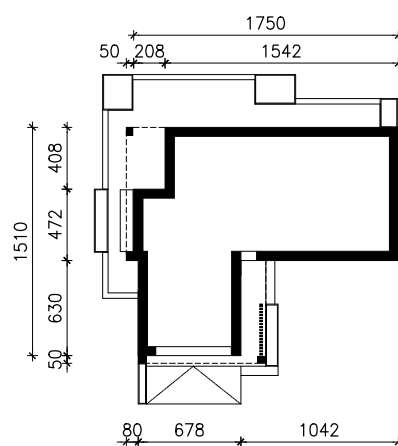

DOM W KOSAĆCACH 24 (G2)
MOŻNA WKLEIĆ DO PROJEKTU ZAGOSPODAROWANIA TERENU

OŚ ODBICIA LUSTRZANEGO

OBRYS BUDYNKU

Skala: 1:500