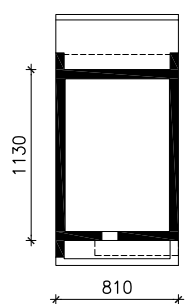

DOM W KRONSELKACH 4 (E)
MOŻNA WKLEIĆ DO PROJEKTU ZAGOSPODAROWANIA TERENU

OŚ ODBICIA LUSTRZANEGO

OBRYS BUDYNKU

Skala: 1:500