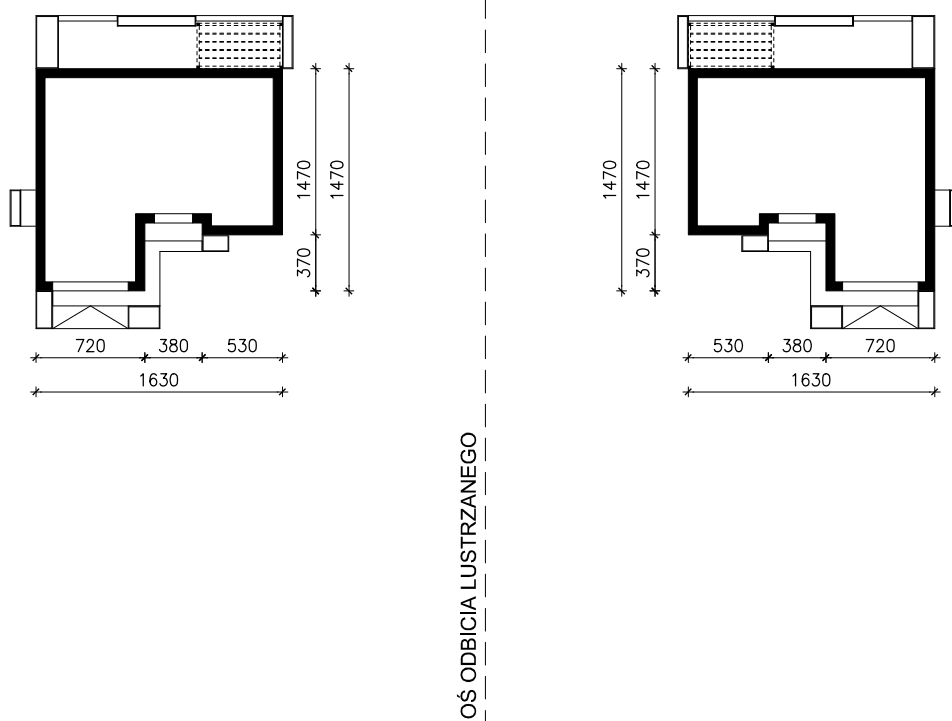

DOM POD JARZĄBEM 27 (G2E)
MOŻNA WKLEIĆ DO PROJEKTU ZAGOSPODAROWANIA TERENU

OBRYS BUDYNKU

Skala: 1:500