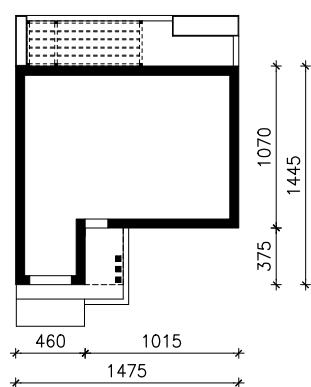

DOM W ŻAGLIKACH (G)
MOŻNA WKLEIĆ DO PROJEKTU ZAGOSPODAROWANIA TERENU

OŚ ODBICIA LUSTRZANEGO

OBRYŚ BUDYNKU

Skala: 1:500