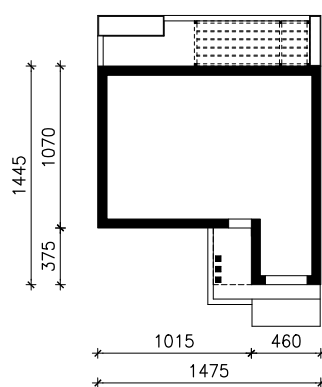

DOM W ŻAGLIKACH (G)
MOŻNA WKLEIĆ DO PROJEKTU ZAGOSPODAROWANIA TERENU

OŚ ODBICIA LUSTRZANEGO

OBRYŚ BUDYNKU

Skala: 1:500