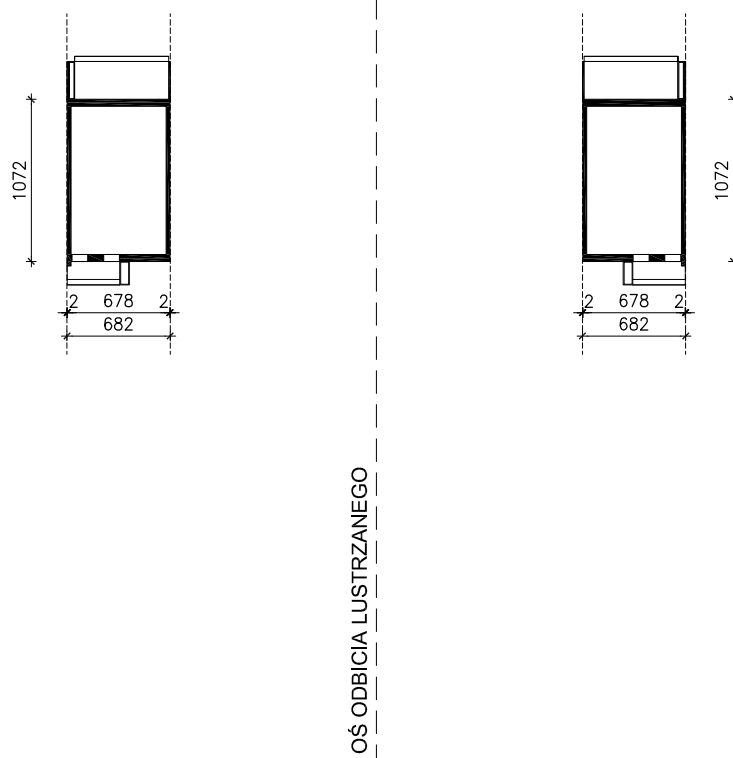

DOM W BRATKACH (R2S) ver.2  
MOŻNA WKLEIĆ DO PROJEKTU ZAGOSPODAROWANIA TERENU

OBRYS BUDYNKU

Skala: 1:500