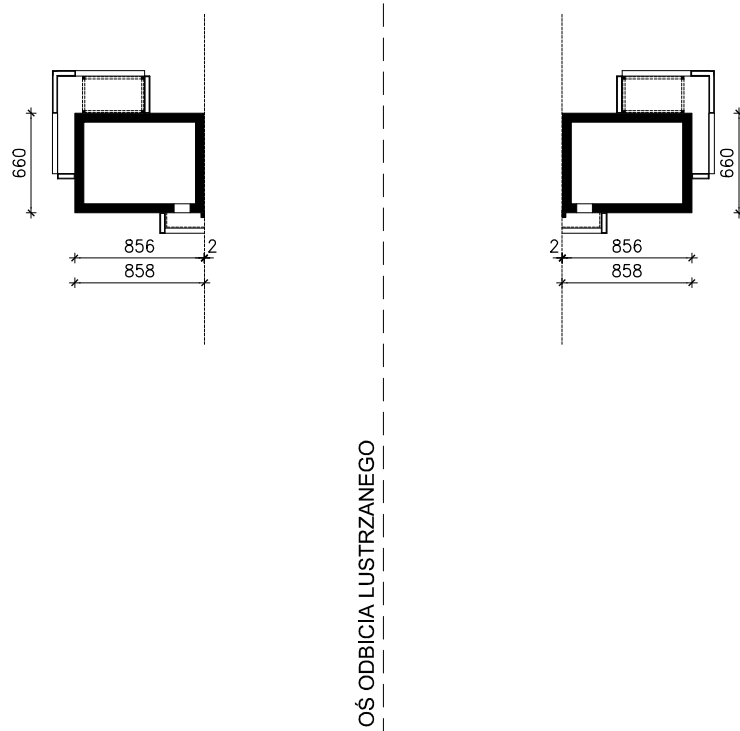

DOM W EVERNIACH (B) ver.2
MOŻNA WKLEIĆ DO PROJEKTU ZAGOSPODAROWANIA TERENU

OBRYS BUDYNKU

Skala: 1:500