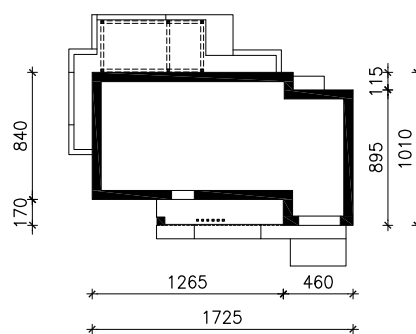

DOM W AREKACH (G)
MOŻNA WKLEIĆ DO PROJEKTU ZAGOSPODAROWANIA TERENU

OŚ ODBICIA LUSTRZANEGO

OBRYS BUDYNKU

Skala: 1:500