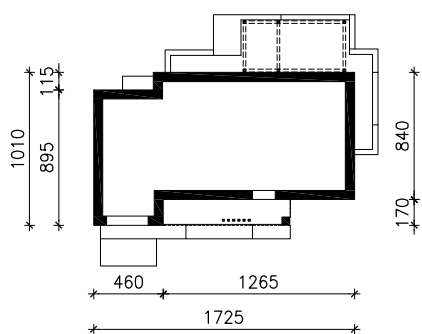

DOM W AREKACH (G)
MOŻNA WKLEIĆ DO PROJEKTU ZAGOSPODAROWANIA TERENU

OŚ ODBICIA LUSTRZANEGO

OBRYS BUDYNKU

Skala: 1:500