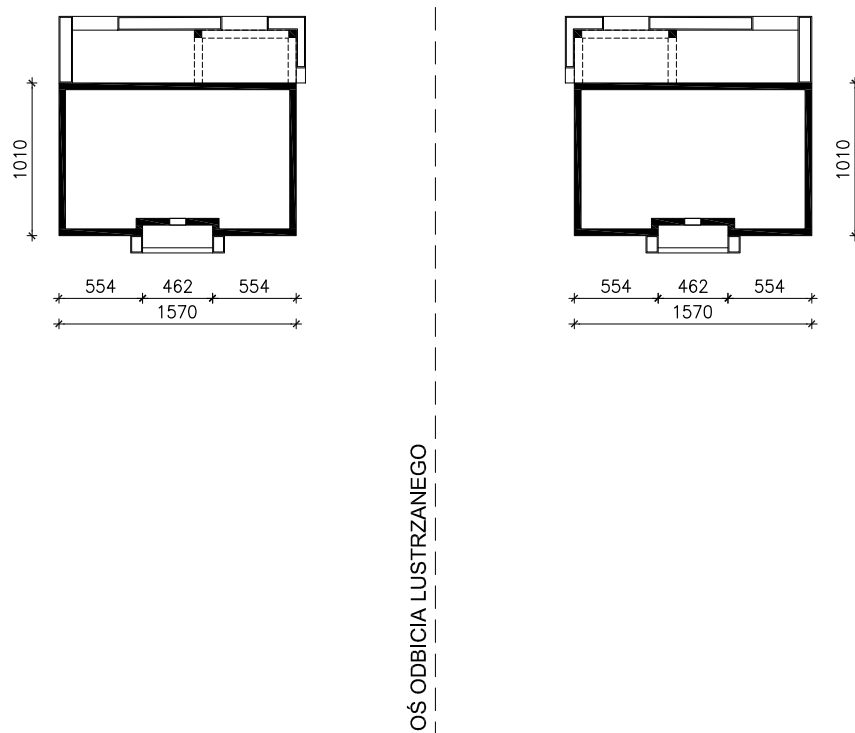

DOM W KOSTRZEWACH 10 (AE) OZE
MOŻNA WKLEIĆ DO PROJEKTU ZAGOSPODAROWANIA TERENU

OBRYS BUDYNKU

Skala: 1:500