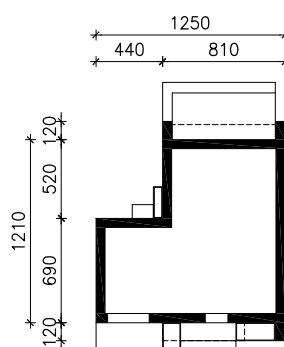

DOM W GLIKSJACH (GE)  
MOŻNA WKLEIĆ DO PROJEKTU ZAGOSPODAROWANIA TERENU

OŚ ODBICIA LUSTRZANEGO

OBRYS BUDYNKU

Skala: 1:500