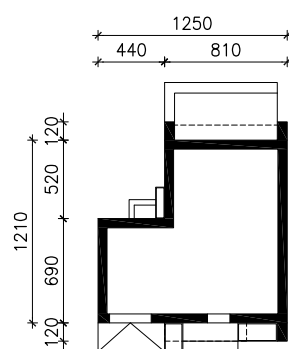

DOM W GLIKSJACH (GE)
MOŻNA WKLEIĆ DO PROJEKTU ZAGOSPODAROWANIA TERENU

OŚ ODBICIA LUSTRZANEGO

OBRYS BUDYNKU

Skala: 1:500