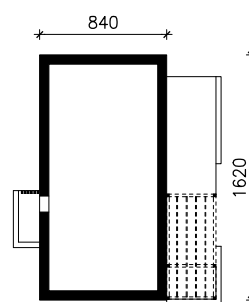

DOM W KOSAĆCACH 38
MOŻNA WKLEIĆ DO PROJEKTU ZAGOSPODAROWANIA TERENU

OŚ ODBICIA LUSTRZANEGO

OBRYS BUDYNKU

Skala: 1:500