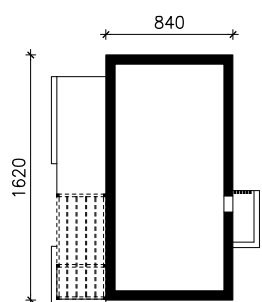

DOM W KOSAĆCACH 38
MOŻNA WKLEIĆ DO PROJEKTU ZAGOSPODAROWANIA TERENU

OŚ ODBICIA LUSTRZANEGO

OBRYS BUDYNKU

Skala: 1:500