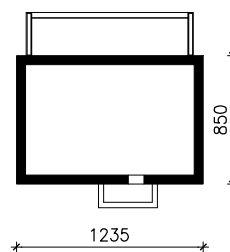

DOM W KRUSZCZYKACH 10 (AE) OZE  
MOŻNA WKLEIĆ DO PROJEKTU ZAGOSPODAROWANIA TERENU

OŚ ODBICIA LUSTRZANEGO

OBRYS BUDYNKU

Skala: 1:500