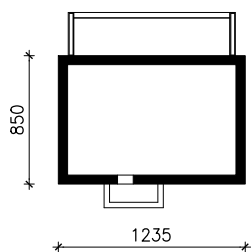

DOM W KRUSZCZYKACH 10 (AE) OZE  
MOŻNA WKLEIĆ DO PROJEKTU ZAGOSPODAROWANIA TERENU

OŚ ODBICIA LUSTRZANEGO

OBRYS BUDYNKU

Skala: 1:500