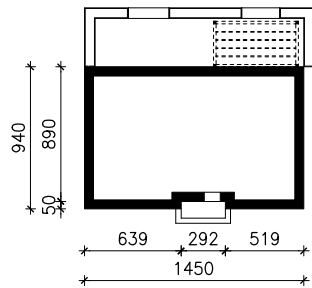

DOM W KOSTRZEWACH 15
MOŻNA WKLEIĆ DO PROJEKTU ZAGOSPODAROWANIA TERENU

OŚ ODBICIA LUSTRZANEGO

OBRYS BUDYNKU

Skala: 1:500