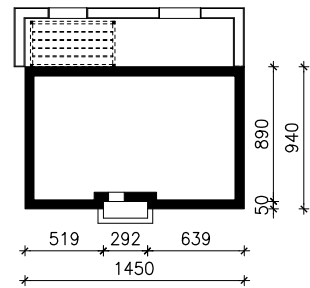

DOM W KOSTRZEWACH 15
MOŻNA WKLEIĆ DO PROJEKTU ZAGOSPODAROWANIA TERENU

OŚ ODBICIA LUSTRZANEGO

OBRYS BUDYNKU

Skala: 1:500