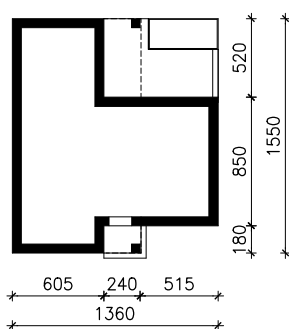

DOM W PARAŻANKACH (E)  
MOŻNA WKLEIĆ DO PROJEKTU ZAGOSPODAROWANIA TERENU

OŚ ODBICIA LUSTRZANEGO

OBRYS BUDYNKU

Skala: 1:500