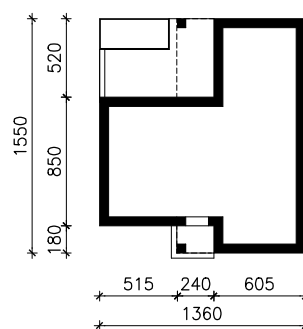

DOM W PARAŻANKACH (E)  
MOŻNA WKLEIĆ DO PROJEKTU ZAGOSPODAROWANIA TERENU

OŚ ODBICIA LUSTRZANEGO

OBRYS BUDYNKU

Skala: 1:500