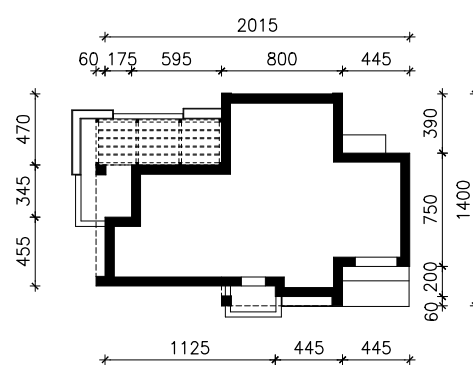

DOM W BERGENIACH 5 (GE)  
MOŻNA WKLEIĆ DO PROJEKTU ZAGOSPODAROWANIA TERENU

OŚ ODBICIA LUSTRZANEGO

OBRYS BUDYNKU

Skala: 1:500