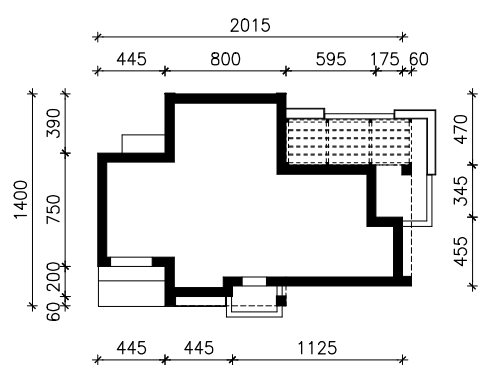

DOM W BERGENIACH 5 (GE)  
MOŻNA WKLEIĆ DO PROJEKTU ZAGOSPODAROWANIA TERENU

OŚ ODBICIA LUSTRZANEGO

OBRYS BUDYNKU

Skala: 1:500