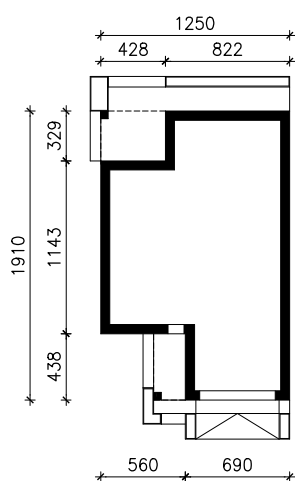

DOM W DZIÓBKOWCACH 2 (G2E)
MOŻNA WKLEIĆ DO PROJEKTU ZAGOSPODAROWANIA TERENU

OŚ ODBICIA LUSTRZANEGO

OBRYS BUDYNKU

Skala: 1:500