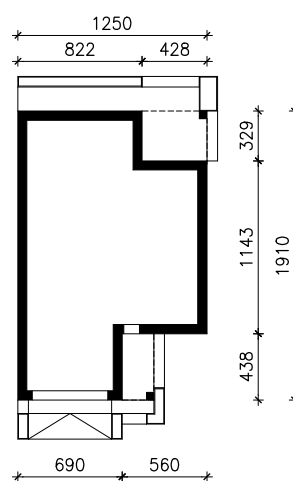

DOM W DZIÓBKOWCACH 2 (G2E)
MOŻNA WKLEIĆ DO PROJEKTU ZAGOSPODAROWANIA TERENU

OŚ ODBICIA LUSTRZANEGO

OBRYS BUDYNKU

Skala: 1:500