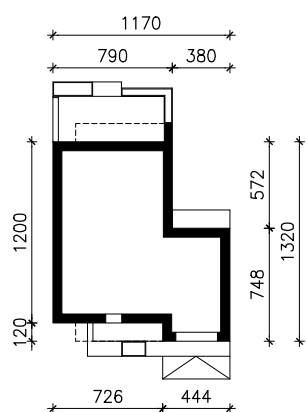

DOM W MORINGACH 2 (GE) OZE
MOŻNA WKLEIĆ DO PROJEKTU ZAGOSPODAROWANIA TERENU

OŚ ODBICIA LUSTRZANEGO

OBRYS BUDYNKU

Skala: 1:500