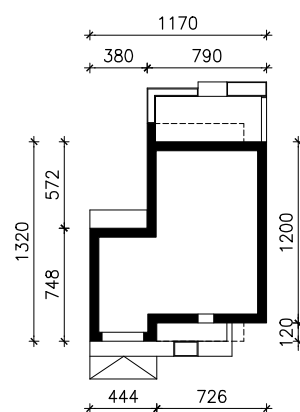

DOM W MORINGACH 2 (GE) OZE
MOŻNA WKLEIĆ DO PROJEKTU ZAGOSPODAROWANIA TERENU

OŚ ODBICIA LUSTRZANEGO

OBRYS BUDYNKU

Skala: 1:500