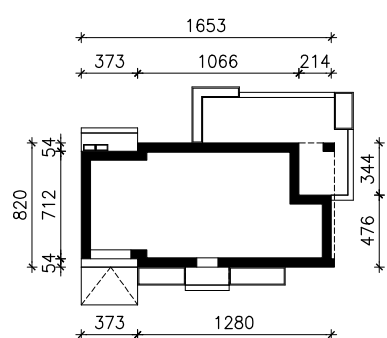

DOM W TRZCINKACH 5 (GE)
MOŻNA WKLEIĆ DO PROJEKTU ZAGOSPODAROWANIA TERENU

OŚ ODBICIA LUSTRZANEGO

OBRYS BUDYNKU

Skala: 1:500