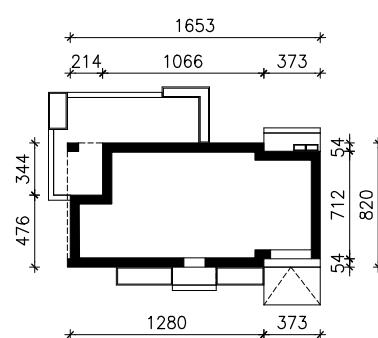

DOM W TRZCINKACH 5 (GE)
MOŻNA WKLEIĆ DO PROJEKTU ZAGOSPODAROWANIA TERENU

OŚ ODBICIA LUSTRZANEGO

OBRYS BUDYNKU

Skala: 1:500