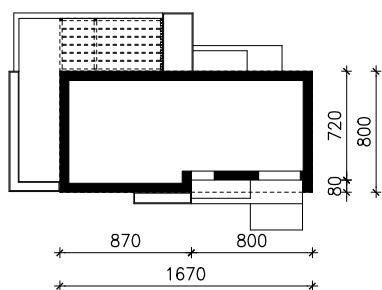

DOM W KELLERISACH 4 (GE)
MOŻNA WKLEIĆ DO PROJEKTU ZAGOSPODAROWANIA TERENU

OŚ ODBICIA LUSTRZANEGO

OBRYS BUDYNKU

Skala: 1:500