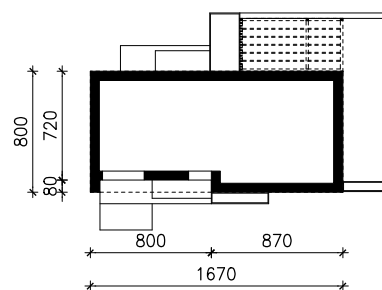

DOM W KELLERISACH 4 (GE)
MOŻNA WKLEIĆ DO PROJEKTU ZAGOSPODAROWANIA TERENU

OŚ ODBICIA LUSTRZANEGO

OBRYS BUDYNKU

Skala: 1:500