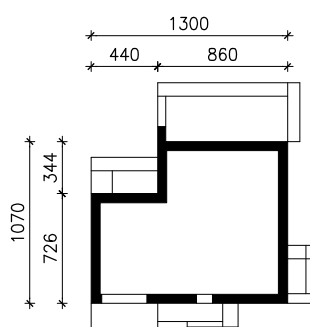

DOM W SZKARŁATKACH 3 (GE) OZE
MOŻNA WKLEIĆ DO PROJEKTU ZAGOSPODAROWANIA TERENU

OŚ ODBICIA LUSTRZANEGO

OBRYS BUDYNKU

Skala: 1:500