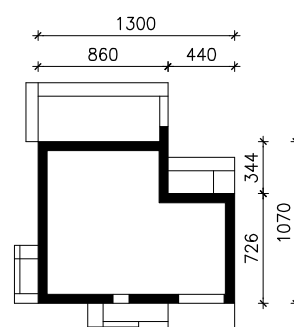

DOM W SZKARŁATKACH 3 (GE) OZE
MOŻNA WKLEIĆ DO PROJEKTU ZAGOSPODAROWANIA TERENU

OŚ ODBICIA LUSTRZANEGO

OBRYS BUDYNKU

Skala: 1:500