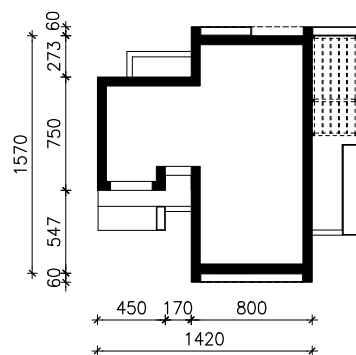

DOM W AZZOLLACH 3 (GE) OZE
MOŻNA WKLEIĆ DO PROJEKTU ZAGOSPODAROWANIA TERENU

OŚ ODBICIA LUSTRZANEGO

OBRYS BUDYNKU

Skala: 1:500