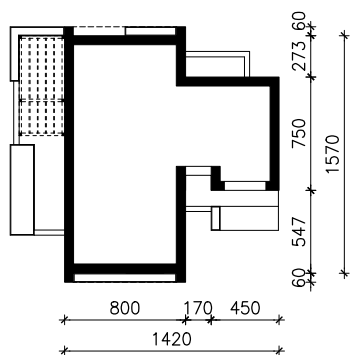

DOM W AZZOLLACH 3 (GE) OZE
MOŻNA WKLEIĆ DO PROJEKTU ZAGOSPODAROWANIA TERENU

OŚ ODBICIA LUSTRZANEGO

OBRYS BUDYNKU

Skala: 1:500