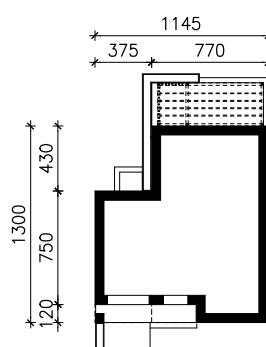

DOM W IGNAMACH (GE)  
MOŻNA WKLEIĆ DO PROJEKTU ZAGOSPODAROWANIA TERENU

OŚ ODBICIA LUSTRZANEGO

OBRYS BUDYNKU

Skala: 1:500