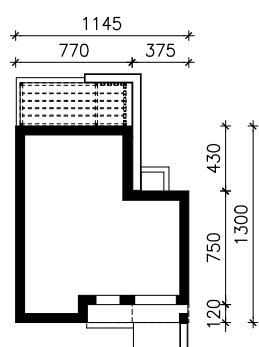

DOM W IGNAMACH (GE)  
MOŻNA WKLEIĆ DO PROJEKTU ZAGOSPODAROWANIA TERENU

OŚ ODBICIA LUSTRZANEGO

OBRYS BUDYNKU

Skala: 1:500