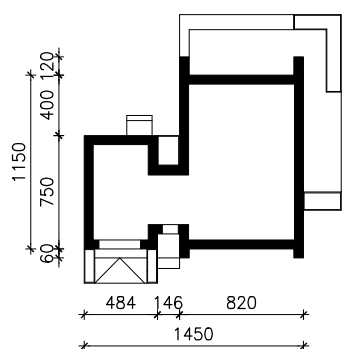

DOM W GERANIUM (GE) OZE
MOŻNA WKLEIĆ DO PROJEKTU ZAGOSPODAROWANIA TERENU

OŚ ODBICIA LUSTRZANEGO

OBRYS BUDYNKU

Skala: 1:500