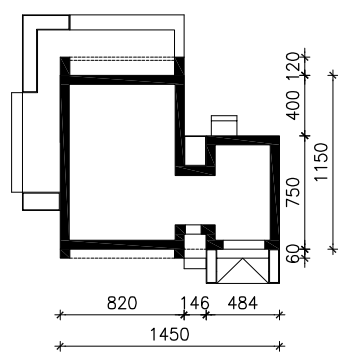

DOM W GERANIUM (GE) OZE  
MOŻNA WKLEIĆ DO PROJEKTU ZAGOSPODAROWANIA TERENU

OŚ ODBICIA LUSTRZANIEGO

OBRYS BUDYNKU

Skala: 1:500