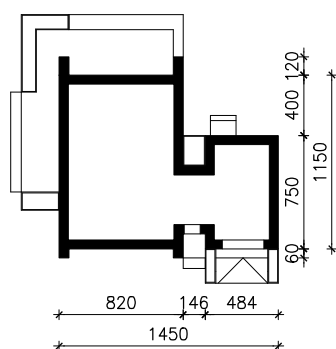

DOM W GERANIUM (GE) OZE
MOŻNA WKLEIĆ DO PROJEKTU ZAGOSPODAROWANIA TERENU

OŚ ODBICIA LUSTRZANEGO

OBRYS BUDYNKU

Skala: 1:500