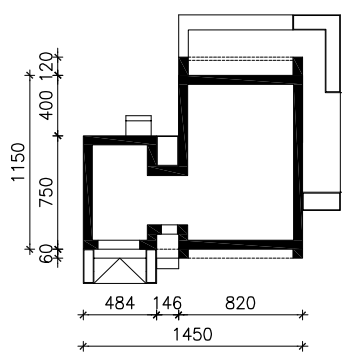

DOM W GERANIUM (GE) OZE  
MOŻNA WKLEIĆ DO PROJEKTU ZAGOSPODAROWANIA TERENU

OŚ ODBICIA LUSTRZANIEGO

OBRYS BUDYNKU

Skala: 1:500