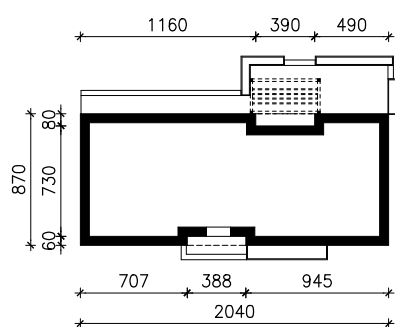

DOM W MNISZKACH 3 (E)
MOŻNA WKLEIĆ DO PROJEKTU ZAGOSPODAROWANIA TERENU

OŚ ODBICIA LUSTRZANEGO

OBRYS BUDYNKU

Skala: 1:500