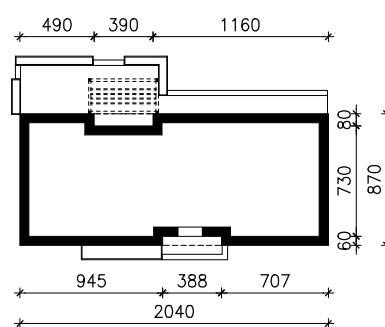

DOM W MNISZKACH 3 (E)
MOŻNA WKLEIĆ DO PROJEKTU ZAGOSPODAROWANIA TERENU

OŚ ODBICIA LUSTRZANEGO

OBRYS BUDYNKU

Skala: 1:500