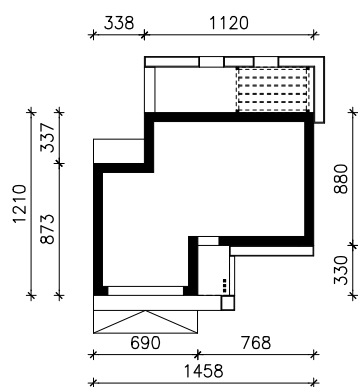

DOM W RAFLEZJACH (G2E)  
MOŻNA WKLEIĆ DO PROJEKTU ZAGOSPODAROWANIA TERENU

OŚ ODBICIA LUSTRZANEGO

OBRYS BUDYNKU

Skala: 1:500