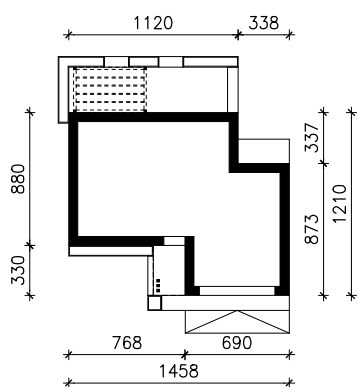

DOM W RAFLEZJACH (G2E)  
MOŻNA WKLEIĆ DO PROJEKTU ZAGOSPODAROWANIA TERENU

OŚ ODBICIA LUSTRZANEGO

OBRYS BUDYNKU

Skala: 1:500