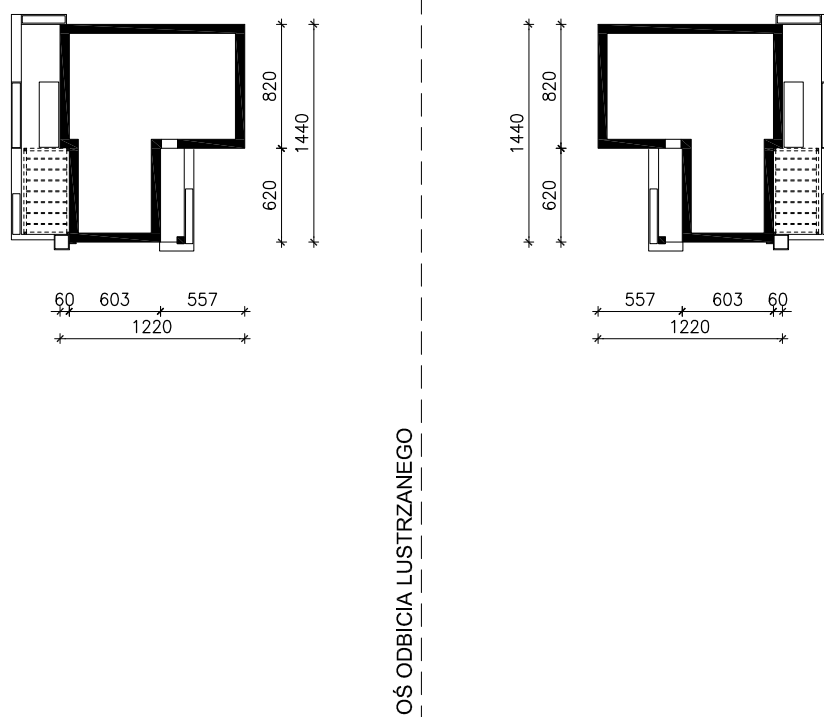

DOM W KIŚCIENIACH  
MOŻNA WKLEIĆ DO PROJEKTU ZAGOSPODAROWANIA TERENU

OBRYS BUDYNKU

Skala: 1:500